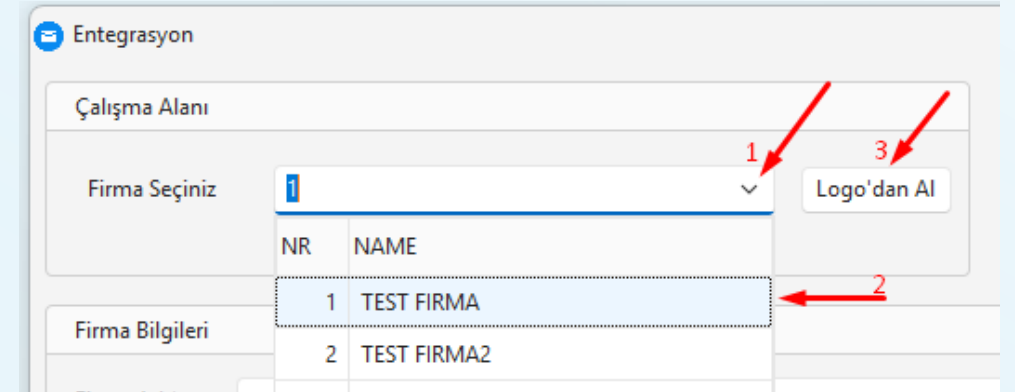

1-) Database bağlantı kuruldu  1

2-) Çalışma alanı, firma bilgileri tanımlandı 

3-) Xslt yüklendi 

Logo veri tabanının bulunduğu SQL Server bağlantı bilgileri doldurulur.

Db Bağlantısı

SQL Bağlantı Bilgileri

ERP(LOGO) Database

ERP DB Adı: LOGODB

Bağlandı

3 Adımlı Kolay Kurulum

2. Çalışma alanı, firma bilgileri

Logo'da kullanılan firma seçilir.
Logo'dan Al'a tıklanır.

3 Adımlı Kolay Kurulum

E-Fatura & E-Arşiv | E-İrsaliye | E-Müstahsil bilgileri doldurulur. Kaydet'e tıklanır.