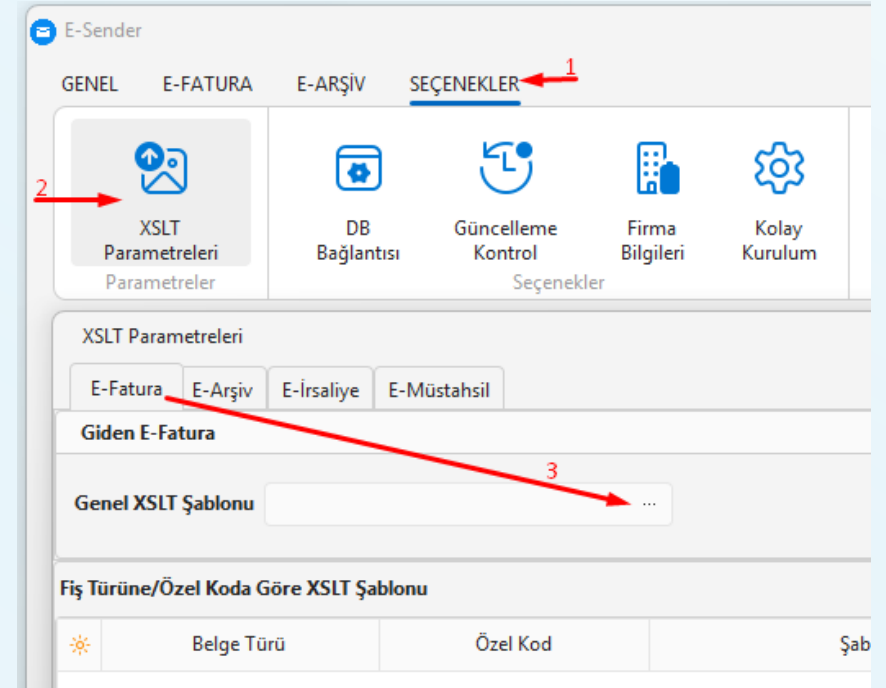

1-) Database bağlantı kuruldu  1

2-) Çalışma alanı, firma bilgileri tanımlandı 

3-) Xslt yüklendi 

Logo veri tabanının bulunduğu SQL Server bağlantı bilgileri doldurulur.

Db Bağlantısı

SQL Bağlantı Bilgileri

E-Fatura Gelen

Entegrasyon ELOGO

Entegratör Kull. Adı

Entegratör Şifre

Kaydet

3 Adımlı Kolay Kurulum

3. Xslt Yükleme

XSLT Parametreleri ekranından XSLT şablonu seçilir.