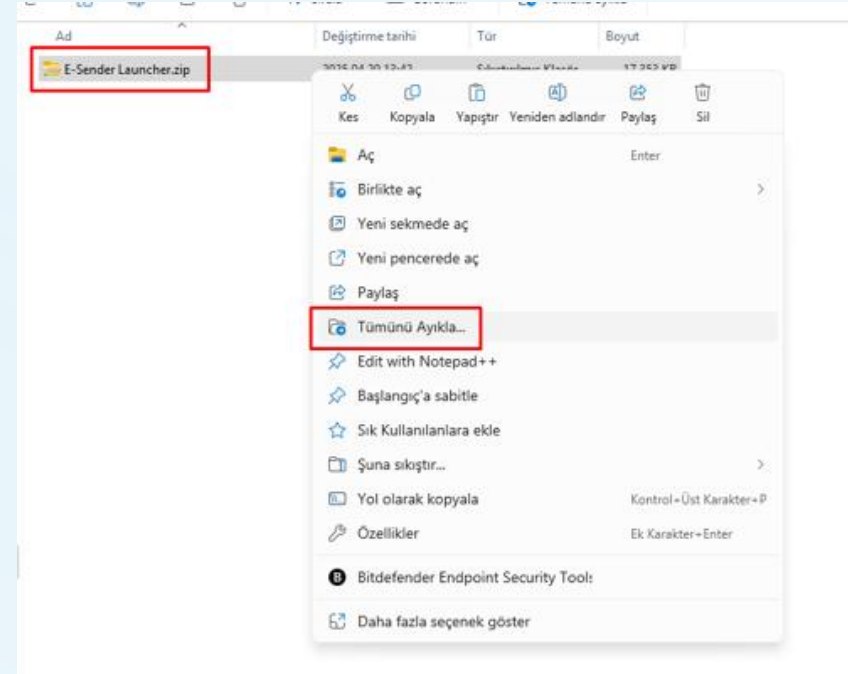

e-sender

E-Sender Kolay Kurulum

Portala Giriş / Launcher İndir

1. <https://e-sender.nioralabs.com> adresinden portala giriş yapılır.

2. E-Sender Launcher İndir'e tıklanır.

3. İndirilen "E-Sender Launcher.zip" dosyası sağ tıklanarak "Tümünü Ayıkla" seçilir.

Giriş Yap / Güncel Versiyonu İndir

4. Kurulum sonrası E-Sender arayüzü açılır, kullanıcı bilgileri ile giriş yapılır.

5. "E-Sender Launcher.exe" çalıştırıldığında yeni versiyon otomatik olarak indirilir.