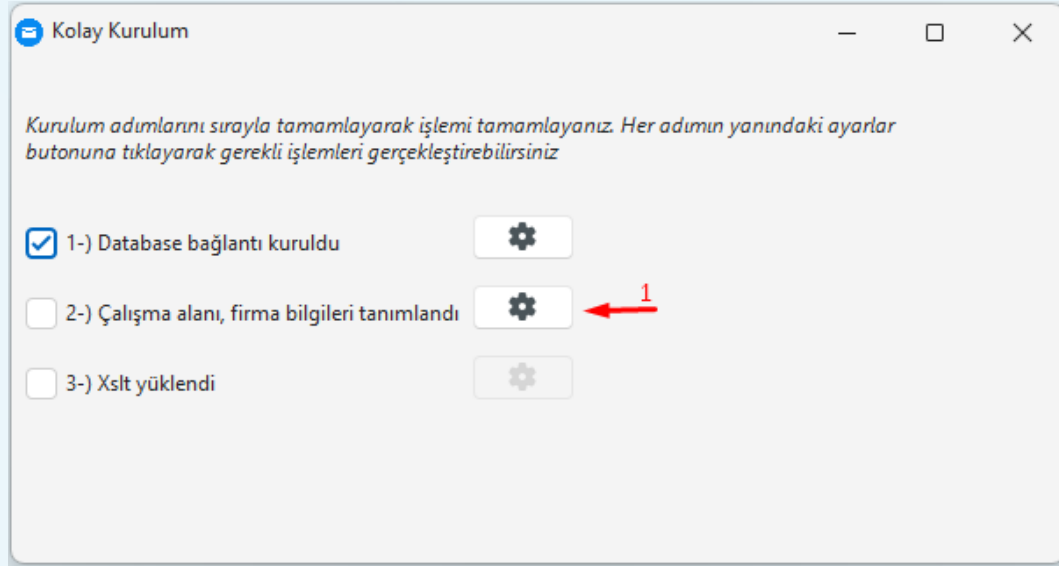

1-) Database bağlantı kuruldu  1

2-) Çalışma alanı, firma bilgileri tanımlandı 

3-) Xslt yüklendi 

Logo veri tabanının bulunduğu SQL Server bağlantı bilgileri doldurulur.

Db Bağlantısı

SQL Bağlantı Bilgileri

Server: 10.0.10.103

Authentication: SQL Authentication

User ID: sa

Password: *****

E-Sender Database

Yeni DB Oluştur Mevcut DB'yi Kullan

LogConn DB Adı: ESENDER

Bağlandı

ERP(LOGO) Database

ERP DB Adı: LOGODB

Bağlandı

3 Adımlı Kolay Kurulum

2. Çalışma alanı, firma bilgileri

Logo'da kullanılan firma seçilir.
Logo'dan Al'a tıklanır.

3 Adımlı Kolay Kurulum

E-Fatura & E-Arşiv | E-İrsaliye | E-Müstahsil bilgileri doldurulur. Kaydet'e tıklanır.