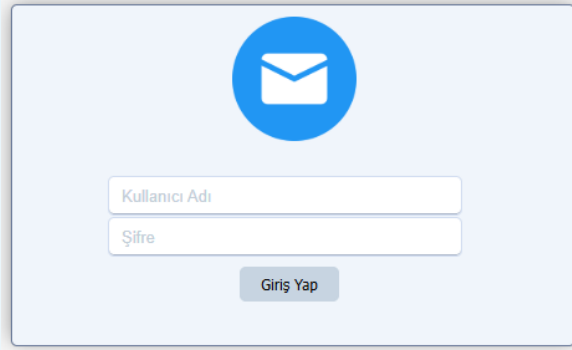

e-sender

E-Sender Kolay Kurulum

Portala Giriş / Launcher İndir

1. <https://e-sender.nioralabs.com> adresinden portala giriş yapılır.

2. E-Sender Launcher İndir'e tıklanır.

3. İndirilen "E-Sender Launcher.zip" dosyası sağ tıklanarak "Tümünü Ayıkla" seçilir.