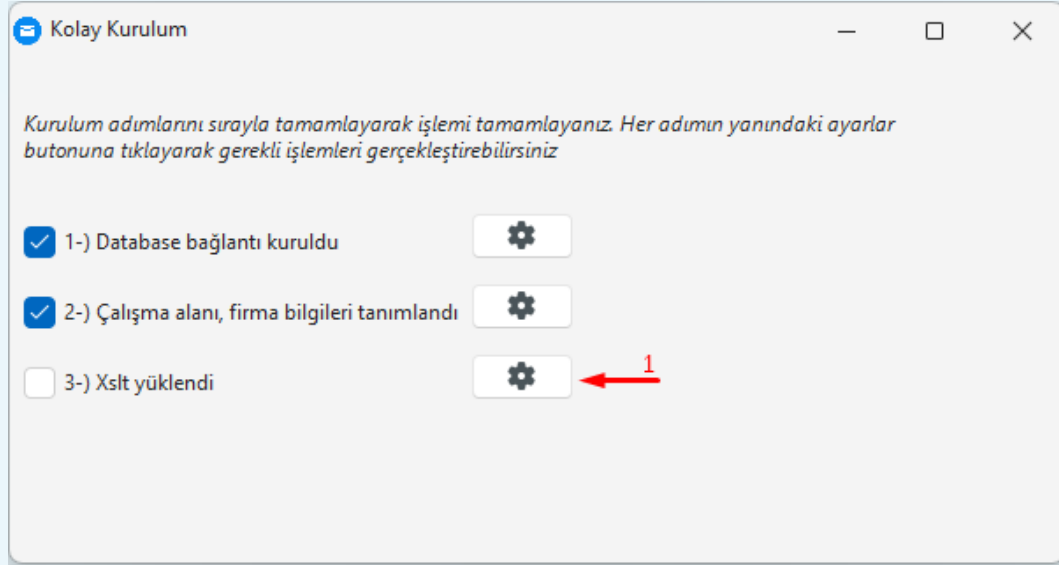

E-Fatura Gelen

Entegrasyon ELOGO

Entegratör Kull. Adı

Entegratör Şifre

Kaydet

3 Adımlı Kolay Kurulum

3. Xslt Yükleme

XSLT Parametreleri ekranından XSLT şablonu seçilir.